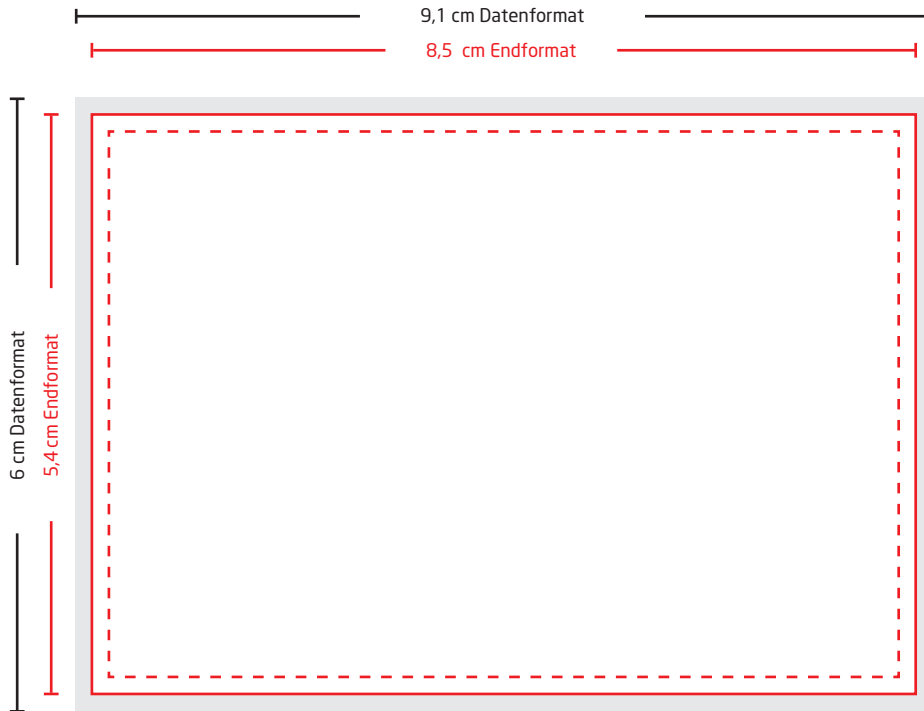

# Visitenkarten | 8,5 x 5,4 cm Querformat

Abbildungen sind nicht maßstabsgetreu!

**Datenformat** (inkl. 3 mm Anschnitt)  
In diesem Format muss Ihre Druckdatei angelegt sein. Das Datenformat besteht aus Endformat zzgl. 3 mm Anschnitt. Randabfallende Objekte müssen hier hineinragen.

**Endformat**  
Nach dem Druck wird das Produkt auf Endformat geschnitten. In diesem Format wird das Produkt an Sie geliefert.

**Sicherheitsabstand** (min. 5 mm vom Seitenrand)  
Texte und wichtige Elemente mit einem Sicherheitsabstand von min. 5mm von Seitenrändern platzieren.

### Anschnitt

Berücksichtigen Sie beim Anlegen Ihrer Daten im offenen Endformat eine Beschnittzugabe von 3 mm an allen Seitenrändern.

### Bilder

Achten Sie auf eine ausreichende Auflösung der Bilder und Fotos, da es sonst zu einer pixeligen Darstellung kommen kann. Die optimale Auflösung beträgt 300 dpi.