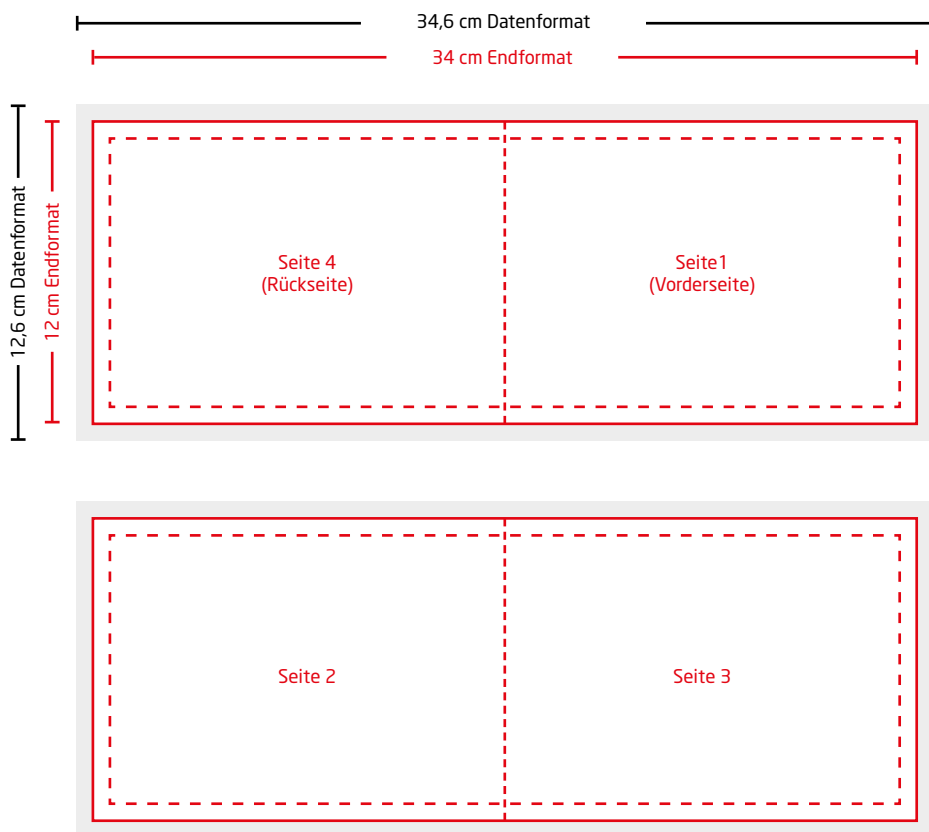

Klappkarte | 17 x 12 cm Quer

Abbildungen sind nicht maßstabsgetreu

Datenformat (inkl. 3 mm Anschnitt)
In diesem Format muss Ihre Druckdatei angelegt sein. Das Datenformat besteht aus Endformat zzgl. 3 mm Anschnitt. Randabfallende Objekte müssen hier hineinragen.

Endformat
Nach dem Druck wird das Produkt auf Endformat geschnitten. In diesem Format wird das Produkt an Sie geliefert.

Sicherheitsabstand (min. 5 mm vom Seitenrand)
Texte und wichtige Elemente mit einem Sicherheitsabstand von min. 5mm von Seitenrändern platzieren.

Allgemeine Informationen

Anschnitt

Berücksichtigen Sie beim Anlegen Ihrer Daten im offenen Endformat eine Beschnittzugabe von 3 mm an allen Seitenrändern.

Farbmodus

Wir drucken im CMYK-Farbmodus. RGB-Daten können von uns in den CMYK-Farbmodus konvertiert werden. Beachten Sie, dass es bei der Konvertierung zu Farbverschiebungen kommen kann.

Originalgröße

Druckdaten müssen im selben Format angelegt sein wie das in der Bestellung angegebene Format. Achtung: Anschnitt nicht vergessen!

Bilder

Achten Sie auf eine ausreichende Auflösung der Bilder und Fotos, da es sonst zu einer pixeligen Darstellung kommen kann. Die optimale Auflösung beträgt 300 dpi.