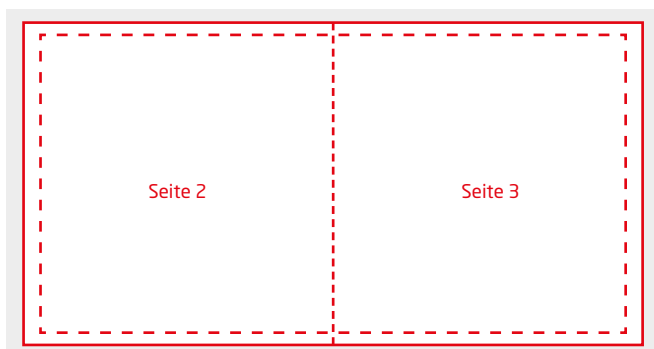

Klappkarte | Quadrat klein (12 x 12 cm)

Abbildungen sind nicht maßstabsgetreu!

Datenformat (inkl. 3 mm Anschnitt)
In diesem Format muss Ihre Druckdatei angelegt sein. Das Datenformat besteht aus Endformat zzgl. 3 mm Anschnitt. Randabfallende Objekte müssen hier hineinragen.

Endformat
Nach dem Druck wird das Produkt auf Endformat geschnitten. In diesem Format wird das Produkt an Sie geliefert.

Sicherheitsabstand (min. 5 mm vom Seitenrand)
Texte und wichtige Elemente mit einem Sicherheitsabstand von min. 5mm von Seitenrändern platzieren.

Allgemeine Informationen

Anschnitt

Berücksichtigen Sie beim Anlegen Ihrer Daten im offenen Endformat eine Beschnittzugabe von 3 mm an allen Seitenrändern.

Farbmodus

Wir drucken im CMYK-Farbmodus. RGB-Daten können von uns in den CMYK-Farbmodus konvertiert werden. Beachten Sie, dass es bei der Konvertierung zu Farbverschiebungen kommen kann.

Originalgröße

Druckdaten müssen im selben Format angelegt sein wie das in der Bestellung angegebene Format. Achtung: Anschnitt nicht vergessen!

Bilder

Achten Sie auf eine ausreichende Auflösung der Bilder und Fotos, da es sonst zu einer pixeligen Darstellung kommen kann. Die optimale Auflösung beträgt 300 dpi.