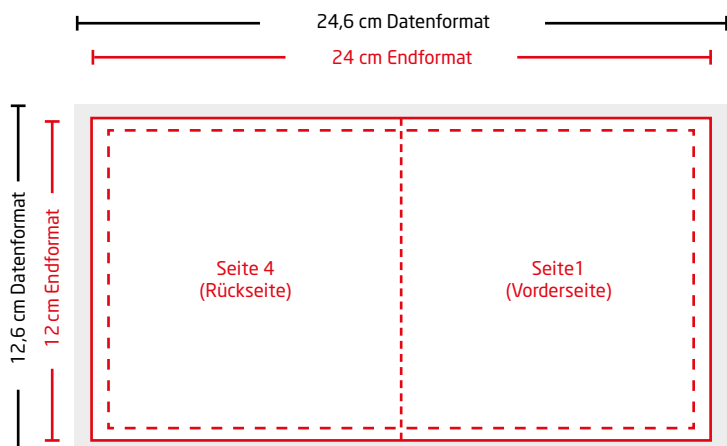

Klappkarte | Quadrat klein (12 x 12 cm)

Abbildungen sind nicht maßstabsgetreu!

Datenformat (inkl. 3 mm Anschnitt)
In diesem Format muss Ihre Druckdatei angelegt sein. Das Datenformat besteht aus Endformat zzgl. 3 mm Anschnitt. Randabfallende Objekte müssen hier hineinragen.

Endformat
Nach dem Druck wird das Produkt auf Endformat geschnitten. In diesem Format wird das Produkt an Sie geliefert.

Sicherheitsabstand (min. 5 mm vom Seitenrand)
Texte und wichtige Elemente mit einem Sicherheitsabstand von min. 5mm von Seitenrändern platzieren.

Allgemeine Informationen

Anschnitt

Berücksichtigen Sie beim Anlegen Ihrer Daten im offenen Endformat eine Beschnittzugabe von 3 mm an allen Seitenrändern.

Farbmodus

Wir drucken im CMYK-Farbmodus. RGB-Daten können von uns in den CMYK-Farbmodus konvertiert werden. Beachten Sie, dass es bei der Konvertierung zu Farbverschiebungen kommen kann.

Originalgröße

Druckdaten müssen im selben Format angelegt sein wie das in der Bestellung angegebene Format. Achtung: Anschnitt nicht vergessen!

Bilder

Achten Sie auf eine ausreichende Auflösung der Bilder und Fotos, da es sonst zu einer pixeligen Darstellung kommen kann. Die optimale Auflösung beträgt 300 dpi.